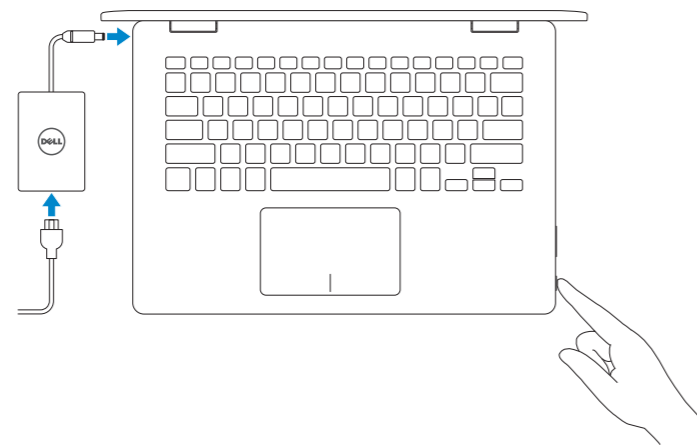

Latitude 13

3000 Series 2-in-1

Quick Start Guide

Panduan Pengaktifan Cepat

1 Connect the power adapter and press the power button

Sambungkan adaptor daya dan tekan tombol daya

2 Finish Windows 10 setup

Tuntaskan penataan Windows 10